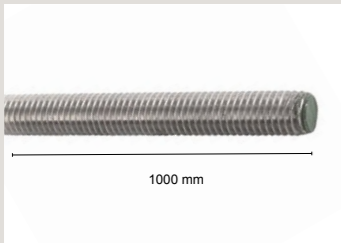

## Bevestigingsmiddelen

**Hamerkop bout M8**  
RVS | M8 x 16, t.b.v. T-Sleuven

HKBM816

**TX Veiligheidsbout lage bolkop M8**  
RVS

- VTXM820 M8 x 20 mm
- VTXM840 M8 x 40 mm

**Zeskantapbout**  
RVS

- ZKTB1060 M10 x 60 mm
- ZKTB2040 M20 x 40 mm
- ZKTB2065 M20 x 65 mm
- ZKTB20100 M20 x 100 mm

**Koppelmoer, zeskant**  
RVS

- KMZM824 M8 x 24 mm
- KMZM2060 M20 x 60 mm

**Koppelmoer, rond**  
RVS

- KMRM820 M8 x 20 mm
- KMRM825 M8 x 25 mm
- KMRM830 M8 x 30 mm
- KMRM840 M8 x 40 mm
- KMRM2050 M20 x 50 mm

**T-sleufmoer M8**  
RVS

LMZM8

**Draadeind 1m**  
RVS, A4 | Tevens in lengtes van 2000 en 3000mm.

DEM8 M8 x 1000 mm  
DEM20 M20 x 1000 mm  
DEM20L M20 x 1000 mm, L. draad

**Oogbout M8**  
RVS, A4 | M8 x 60 mm