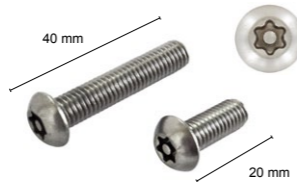

**ZK Zelfborende plaatschroef**  
RVS | DIN7504K

- ZB6325 6,3 x 25 mm
- ZB6232 6,3 x 32 mm

**ZK Zelfborende schroef + ring + afdichting**  
RVS | DIN7504k

- ZB+6325 6,3 x 25 mm
- ZB+6232 6,3 x 32 mm

**BZK lage bolkopbout M6**  
RVS | ISO 7380-1

- BKBM612 M6 x 12 mm
- BKBM630 M6 x 30 mm

**BZK lage bolkopbout M8**  
RVS | ISO 7380-1

- BKBM814 M8 x 14 mm
- BKBM820 M8 x 20 mm
- BKBM840 M8 x 40 mm
- BKBM850 M8 x 50 mm
- BKBM8100 M8 x 100 mm

**BZK lage bolkopbout M10**  
RVS | ISO 7380-1

- BKBM1016 M10 x 16 mm
- BKBM1040 M10 x 40 mm
- BKBM1070 M10 x 70 mm

**U-Beugel M8**  
RVS | Ø40/53 mm

UBM8

## Bevestigingsmiddelen

**Hamerkop bout M8**  
RVS | M8 x 16, t.b.v. T-Sleuven

HKBM816

**TX Veiligheidsbout lage bolkop M8**  
RVS

- VTXM820 M8 x 20 mm
- VTXM840 M8 x 40 mm

**Zeskantapbout**  
RVS

- ZKTB1060 M10 x 60 mm
- ZKTB2040 M20 x 40 mm
- ZKTB2065 M20 x 65 mm
- ZKTB20100 M20 x 100 mm