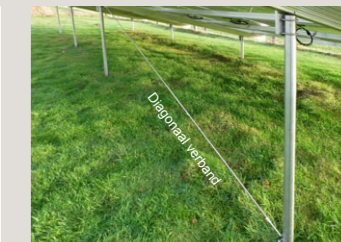

Diagonaalverband
RVS, A4

DIAG1	1 m	L-max 1270 mm
DIAG2	1,5 m	L-max 1770 mm
DIAG3	2 m	L-max 2270 mm
DIAG4	3 m	L-max 3270 mm