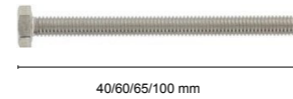

- BKBM1016 M10 x 16 mm
- BKBM1040 M10 x 40 mm
- BKBM1070 M10 x 70 mm

**U-Beugel M8**  
RVS | Ø40/53 mm

UBM8

## Bevestigingsmiddelen

**Hamerkop bout M8**  
RVS | M8 x 16, t.b.v. T-Sleuven

HKBM816

**TX Veiligheidsbout lage bolkop M8**  
RVS

- VTXM820 M8 x 20 mm
- VTXM840 M8 x 40 mm

**Zeskantapbout**  
RVS

- ZKTB1060 M10 x 60 mm
- ZKTB2040 M20 x 40 mm
- ZKTB2065 M20 x 65 mm
- ZKTB20100 M20 x 100 mm

**Koppelmoer, zeskant**  
RVS

- KMZM824 M8 x 24 mm
- KMZM2060 M20 x 60 mm

**Koppelmoer, rond**  
RVS

- KMRM820 M8 x 20 mm
- KMRM825 M8 x 25 mm
- KMRM830 M8 x 30 mm
- KMRM840 M8 x 40 mm
- KMRM2050 M20 x 50 mm

**T-sleufmoer M8**  
RVS

LMZM8

**Draadeind 1m**  
RVS, A4 | Tevens in lengtes van 2000 en 3000mm.

DEM8 M8 x 1000 mm  
DEM20 M20 x 1000 mm  
DEM20L M20 x 1000 mm, L. draad

**Oogbout M8**  
RVS, A4 | M8 x 60 mm